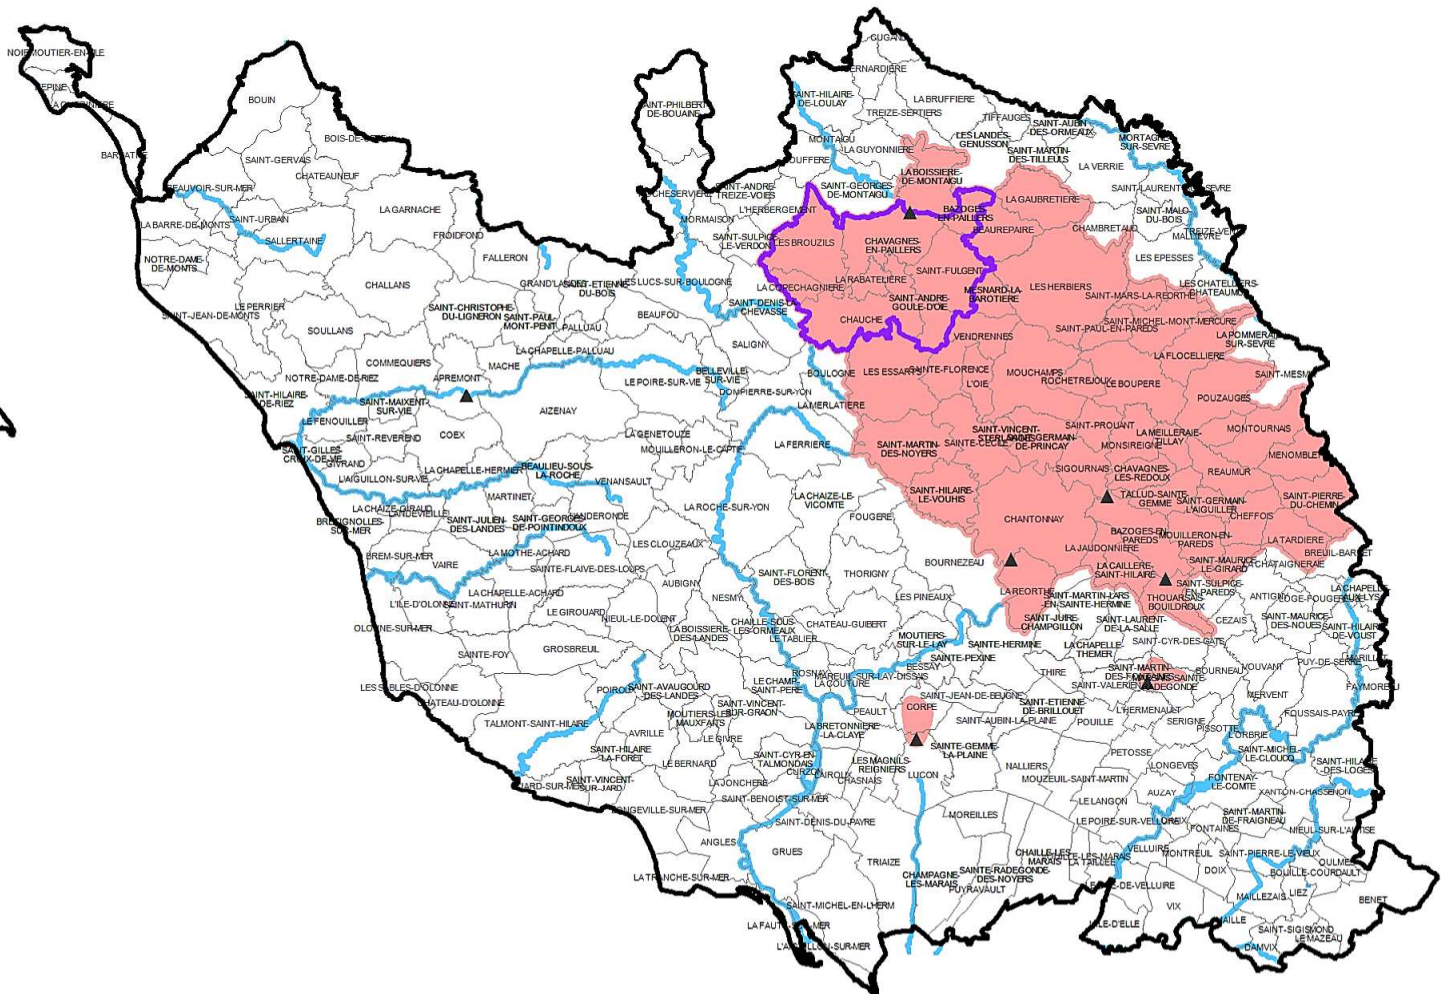

Annexe n°3 Zones d'Action Renforcée de Vendée

Kilomètres

Échelle 1 : 700 000

Source DREAL Pays de la Loire, fond cartographique BDCarto® ©Ign2007
© MEDDE-DREAL Pays de la Loire (24 juin 2014)